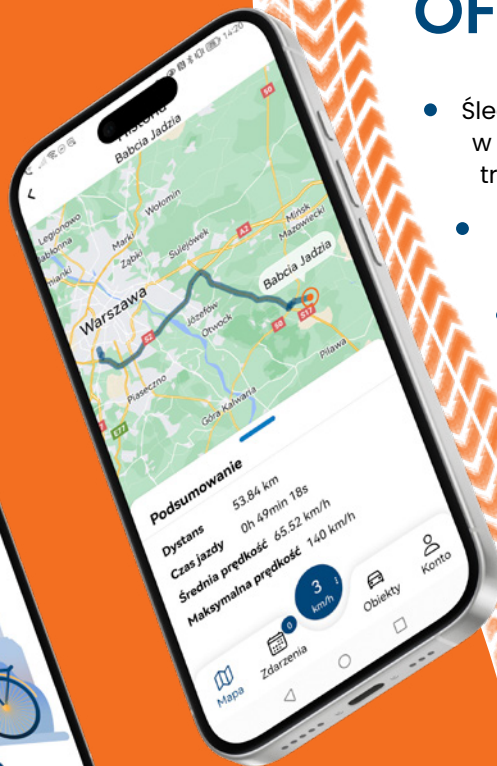

ŚLEDŹ TRASĘ, CHROŃ ROWER, MIEJ KONTROLĘ!

Nadajnik rowerowy LR200

OMTECH

PULSON®

NIE RYZYKUJ – ZABEZPIECZ SWÓJ ROWER JUŻ DZIŚ!

Wypróbuj nasz nadajnik rowerowy **LR200** oraz aplikację **LokPoint** i ciesz się pełnym spokojem podczas każdej jazdy. Lokalizuj swój rower w czasie rzeczywistym i zabezpiecz go przed kradzieżą. Precyzja, wygoda i bezpieczeństwo w jednym małym urządzeniu!

POLSKA marka
POLSKA myśl technologiczna
produkcja
chmura

LR200

Nadajnik charakteryzuje się:

Wodo- i pyłoodpornością, więc nie musisz martwić się o zanieczyszczenia

Łatwością montażu w dowolnym miejscu na rowerze – zrobisz to przy pomocy dwóch opasek

Wygodnym i odpornym na zabrudzenia magnetycznym portem ładowania

Wiernym odwzorowaniem trasy dzięki technologii GNSS (GPS, GLONASS)

LTE 4G

LOKPoint

Użyj aplikacji LokPoint lub strony internetowej, aby zobaczyć **dokładną** lokalizację Twojego roweru.

Jedź spokojnie,
wiedząc, że Twój
rower jest dobrze
chroniony.

APLIKACJA LOKPoint OFERUJE

- Śledzenie lokalizacji obiektu w czasie rzeczywistym i podgląd trasy na żywo
- Wartownik - powiadomienie w przypadku ruchu obiektu
- Bezpieczną strefę - powiadomienie w przypadku opuszczenia wyznaczonej strefy
- Alerty
- Historię trasy